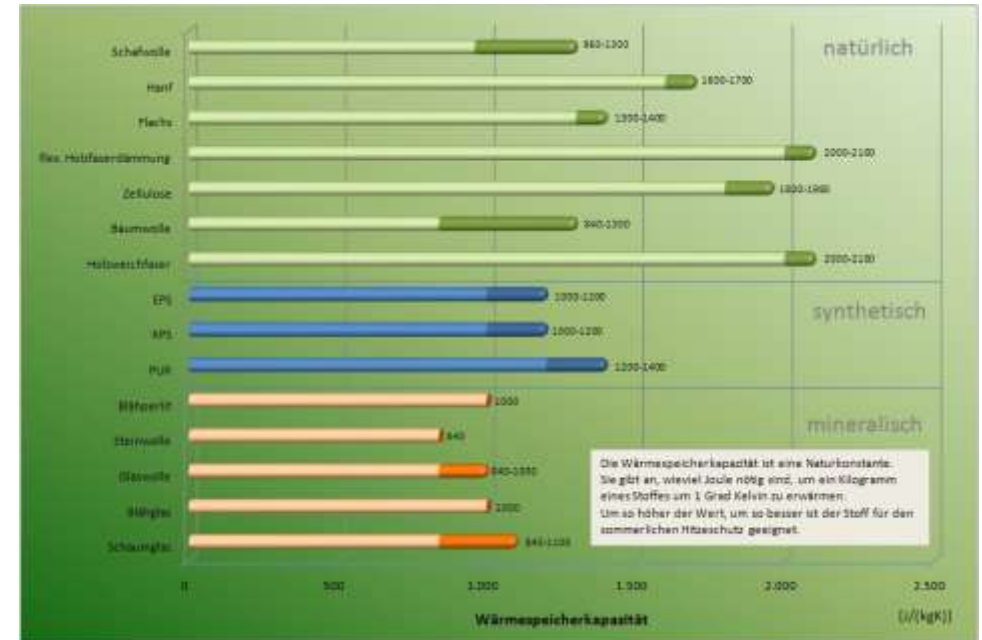

Prioritäten setzen heißt auswählen, was liegenbleiben soll. Helmar Nahr

Unsere Zielgruppen

- Holzbau
- Fertighaus
- Dachdecker
- Trockenausbau
- Planer / Ausschreiber
- Statiker
- Dämmstoffkunden
- Usw.

Die 5 Sinneskanäle:

sehen, hören, fühlen, schmecken, riechen

optischer Lernkanal = sehen

akustischer Lernkanal = hören

haptischer Lernkanal = fühlen, schmecken, riechen

DÄMMUNG GEGEN ÜBERHITZUNG

Wir setzen künftig auf Eigenlabel, starke Marken und eigene Entwicklungen.

Die Temperaturleitzahl a

$$\downarrow a = \frac{\lambda}{\rho \cdot c} \quad \frac{\text{cm}^2}{\text{h}}$$

Phasenverschiebung in Stunden bei 20 cm Dämmstärke

Mineralfaser 30 kg

Polystyrol

Hanf / Jute

Mineralfaser 100 kg