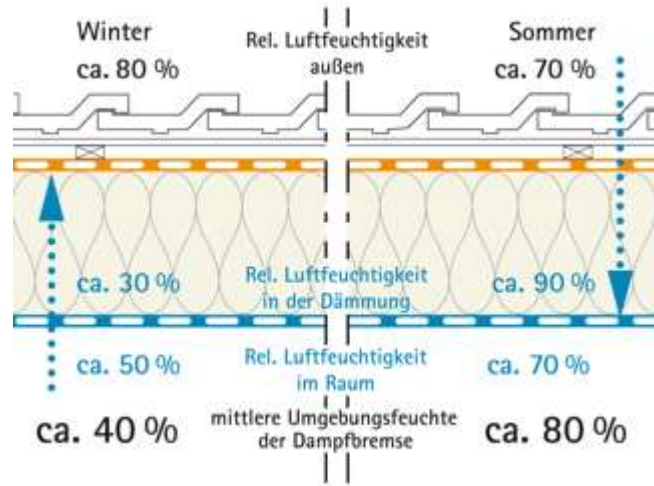

Die Temperaturleitzahl a

$$\downarrow a = \frac{\lambda}{\rho \cdot c} \quad \frac{\text{cm}^2}{\text{h}}$$

Phasenverschiebung in Stunden bei 20 cm Dämmstärke

Mineralfaser 30 kg

Polystyrol

Hanf / Jute

Mineralfaser 100 kg

GUTEX Thermoflex

THERMOFLOC

GUTEX Thermofole

Massivholz

$$a = \lambda / (\rho \cdot c)$$

.....und die Dämmung ist Perfekt !

Nachhaltig bauen schützt die Umwelt

Wärmedämmung von THERMOFLOC – naturnaher Dämmstoff aus Zellulose